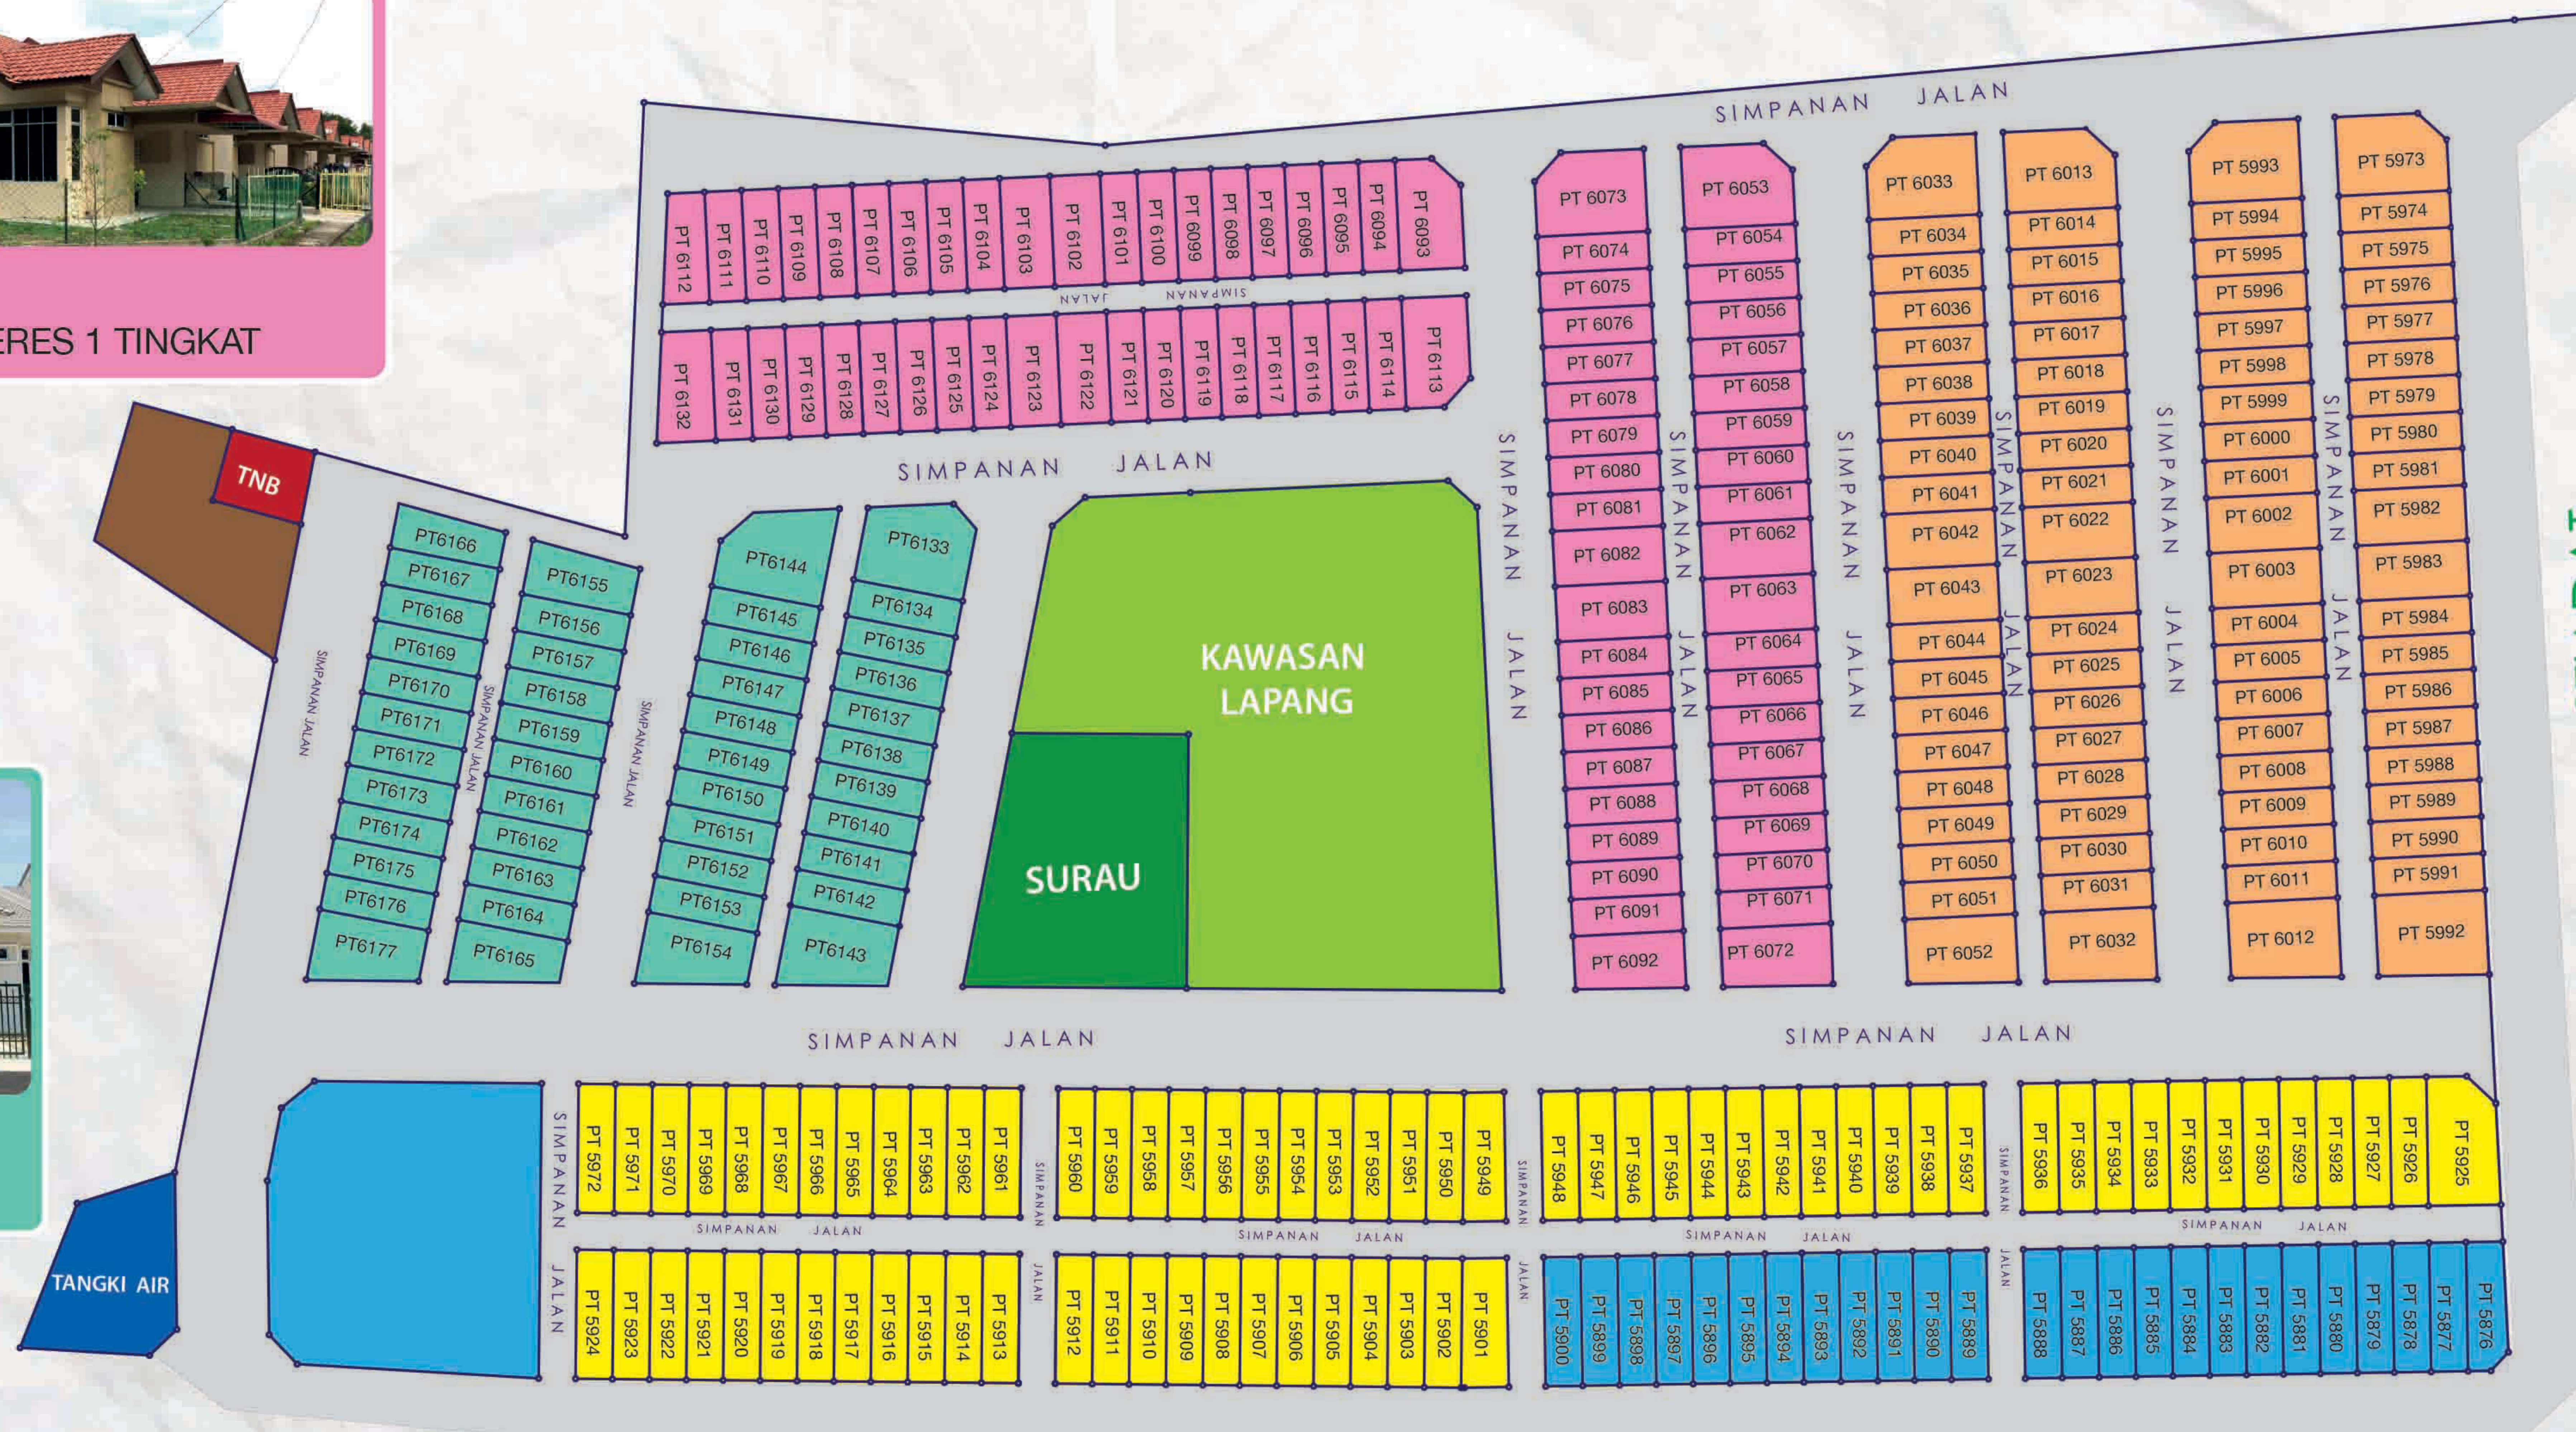

# Taman Kifayah

BINARAYA, JELI

Pelaburan hari ini Untuk Masa Depan

بناراي  
BINARAYA

FASA 2  
80 Unit  
RUMAH TERES 1 TINGKAT

FASA 1  
80 Unit  
RUMAH TERES 1 TINGKAT

FASA 3  
45 Unit  
RUMAH TERES 1 TINGKAT

FASA 4  
84 Unit  
RUMAH TERES 2 TINGKAT

PADANG ISTIADAT

## PETUNJUK

- FASA 1 - 80 Unit Rumah Teres 1 Tingkat
- FASA 2 - 80 Unit Rumah Teres 1 Tingkat
- FASA 3 - 45 Unit Rumah Teres 1 Tingkat
- FASA 4 - 72 Unit Rumah Teres 2 Tingkat
- FASA 5 - AKAN DATANG

← KE DABONG

JALAN JELI - DABONG

→ KE BANDAR JELI